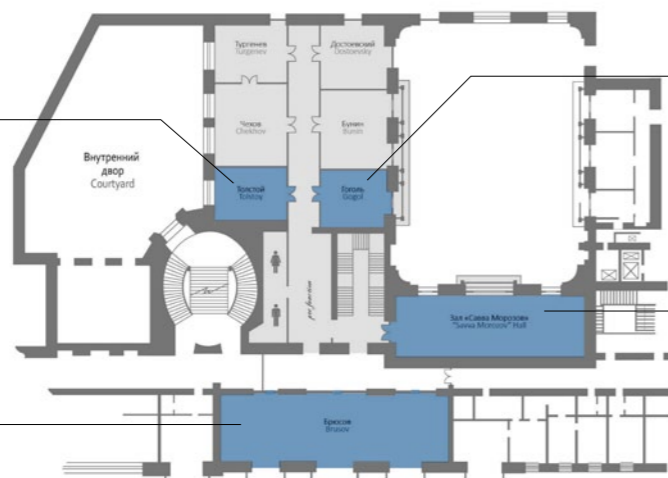

Мэйн-форум
Секция 1「観光、極東」

1-Й ЭТАЖ

1階

Вход №4 Конференц зал
Entrance №4 to Conference hall

Ресторан «Метрополь»
КОФЕ-БРЕЙКИ
Ресторан「メトロポール」
コーヒーブレイク

2-Й ЭТАЖ

2階

Зал «Толстой»:

ПЕРЕГОВОРНАЯ КОМНАТА
「Трестой」会場

Зал «Брюсов»

Секция 3

«Инфраструктура:
Городская среда.
Технологии»

「Брюсов」会場

Секция 3
「社会システム、都市開発、IT、サービス」

Зал «Гоголь»

ПРЕСС-ЦЕНТР
「Гоголь」会場
プレス-рум